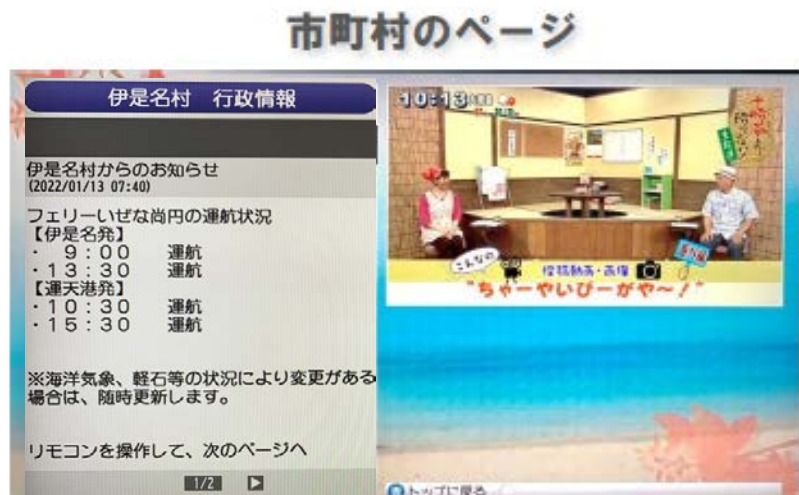

「市町村からののお知らせ」を押す